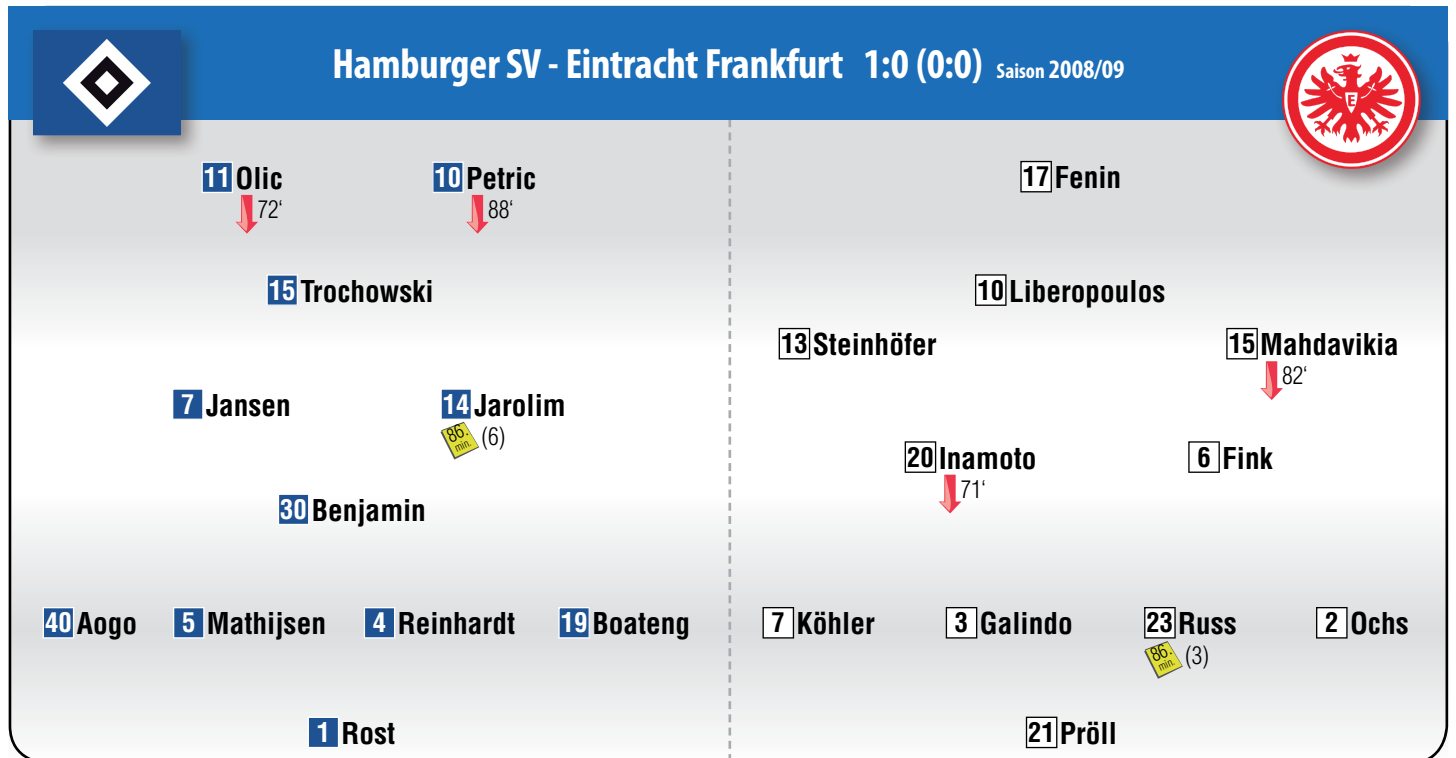

IMPIRE BUNDESLIGA-REPORT 17. Spieltag - Samstag 13.12.2008

Trainer: Jol

Zuschauerzahl: 55 274

Trainer: Funkel

72. Min. **Guerrero**
88. Min. **Pitroipa**

Tore:
1:0 Petric (59. Min.)

71. Min. **Toski** (77. Min.) (2)
82. Min. **Caio**

Schiedsrichter: Marc Seemann (Essen)

(Zahl) - gelbe Karten in der Saison

KONTAKT

IMPIRE AG
Münchenerstr. 101 b / Haus 05
85737 Ismaning
Tel: 089/45 225 150
Fax: 089/45 225 290
vertrieb@impire.de