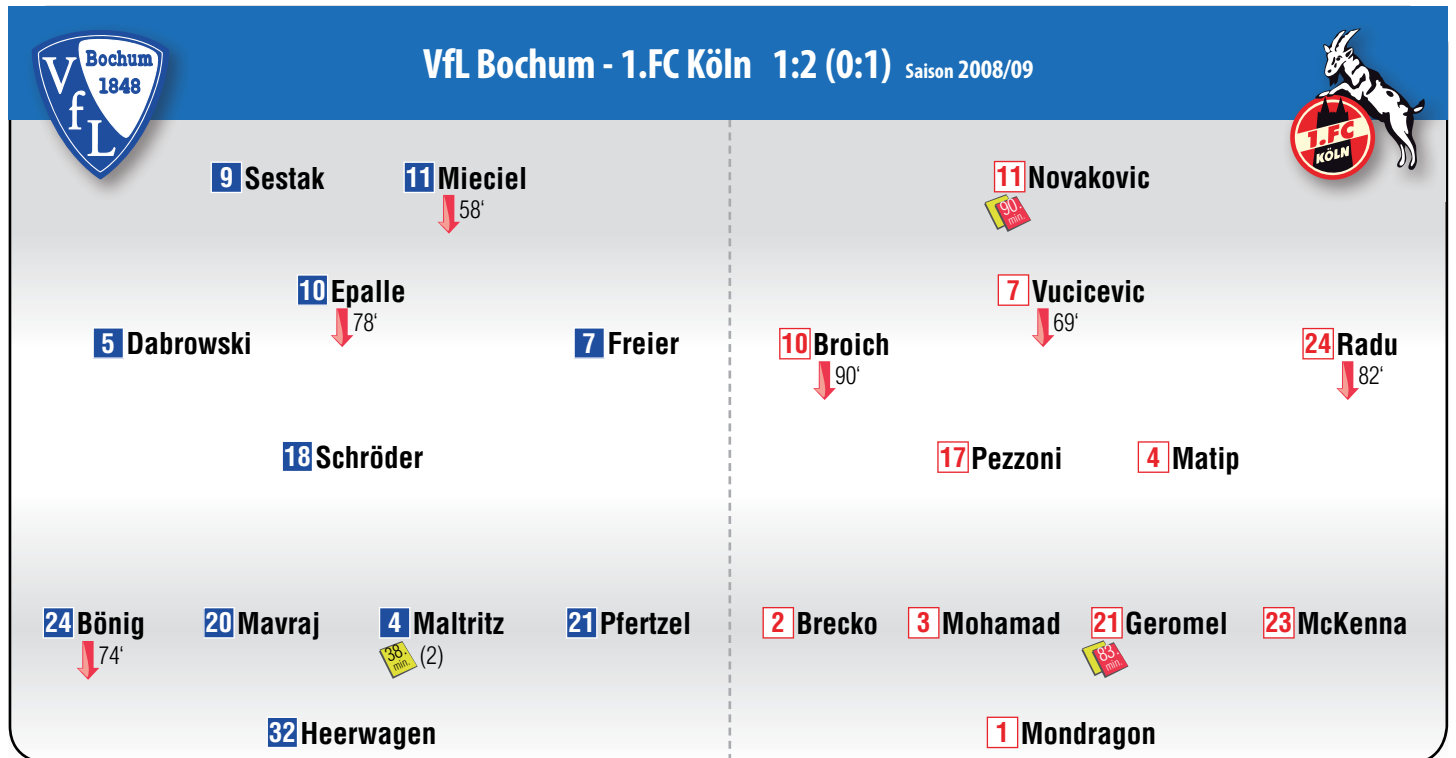

IMPIRE BUNDESLIGA-REPORT 17. Spieltag - Samstag 13.12.2008

Trainer: Koller

Zuschauerzahl: 30 208

Trainer: Daum

58. Min. **Kaloglu**
74. Min. **Grote**
78. Min. **Fuchs**

Tore:
0:1 McKenna (44. Min.)
1:1 Dabrowski (58. Min.)
1:2 Ishiaku (87. Min.)

69. Min. **Ehret**
82. Min. **Ishiaku**
90. Min. **Nickenig**

Schiedsrichter: Dr. Jochen Drees (Münster-Sarmsheim)

(Zahl) - gelbe Karten in der Saison

KONTAKT

IMPIRE AG
Münchenerstr. 101 b / Haus 05
85737 Ismaning
Tel: 089/45 225 150
Fax: 089/45 225 290
vertrieb@impire.de