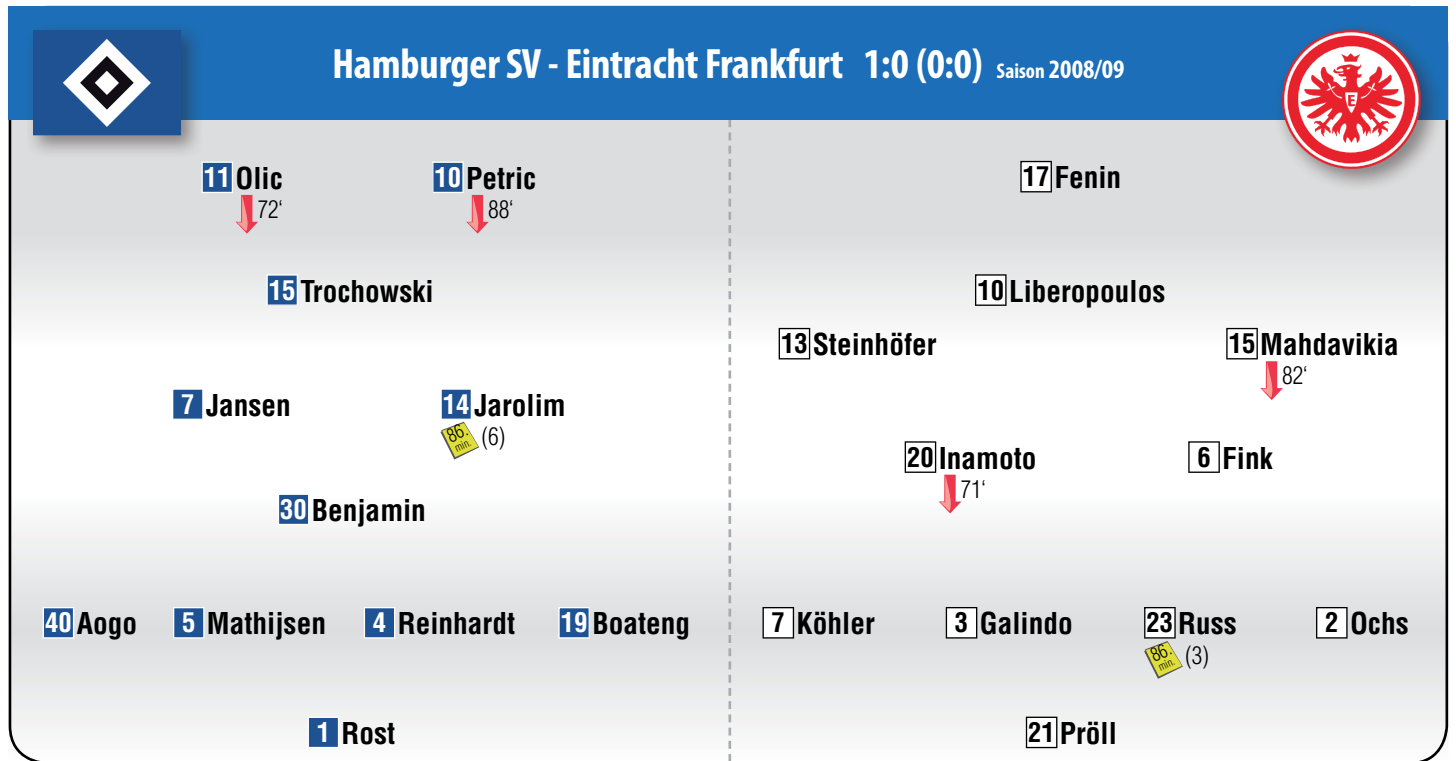

IMPIRE BUNDESLIGA-REPORT 17. Spieltag - Samstag 13.12.2008

Trainer: Jol

Zuschauerzahl: 55 274

Trainer: Funkel

72. Min. **Guerrero**
88. Min. **Pitroipa**

Tore:
1:0 Petric (59. Min.)

71. Min. **Toski** (77. Min.) (2)
82. Min. **Caio**

Schiedsrichter: Marc Seemann (Essen)

(Zahl) - gelbe Karten in der Saison

KONTAKT

IMPIRE AG
Münchenerstr. 101 b / Haus 05
85737 Ismaning
Tel: 089/45 225 150
Fax: 089/45 225 290
vertrieb@impire.de