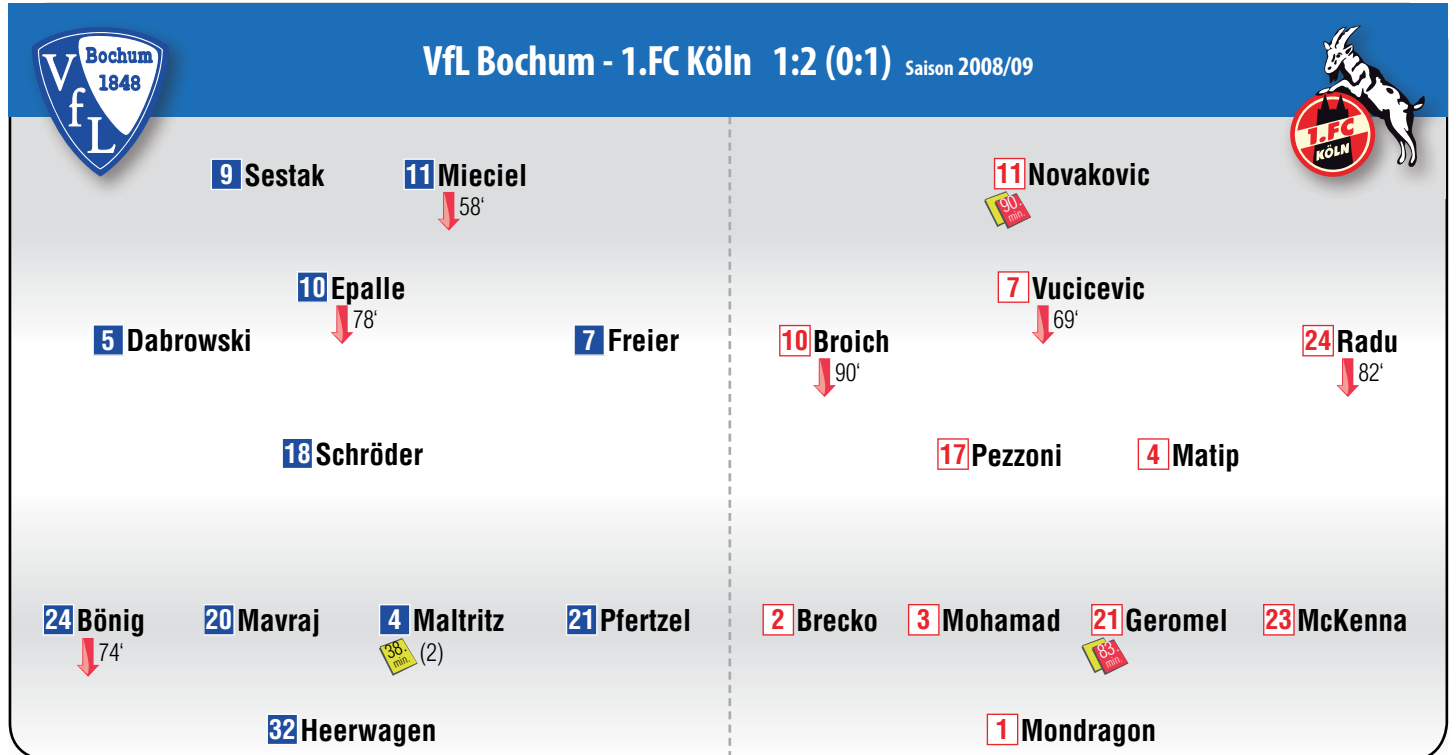

IMPIRE BUNDESLIGA-REPORT 17. Spieltag - Samstag 13.12.2008

Trainer: Koller

Zuschauerzahl: 30 208

Trainer: Daum

58. Min. **Kaloglu**
74. Min. **Grote**
78. Min. **Fuchs**

Tore:
0:1 McKenna (44. Min.)
1:1 Dabrowski (58. Min.)
1:2 Ishiaku (87. Min.)

69. Min. **Ehret**
82. Min. **Ishiaku**
90. Min. **Nickenig**

Schiedsrichter: Dr. Jochen Drees (Münster-Sarmsheim)

(Zahl) - gelbe Karten in der Saison

KONTAKT

IMPIRE AG
Münchenerstr. 101 b / Haus 05
85737 Ismaning
Tel: 089/45 225 150
Fax: 089/45 225 290
vertrieb@impire.de