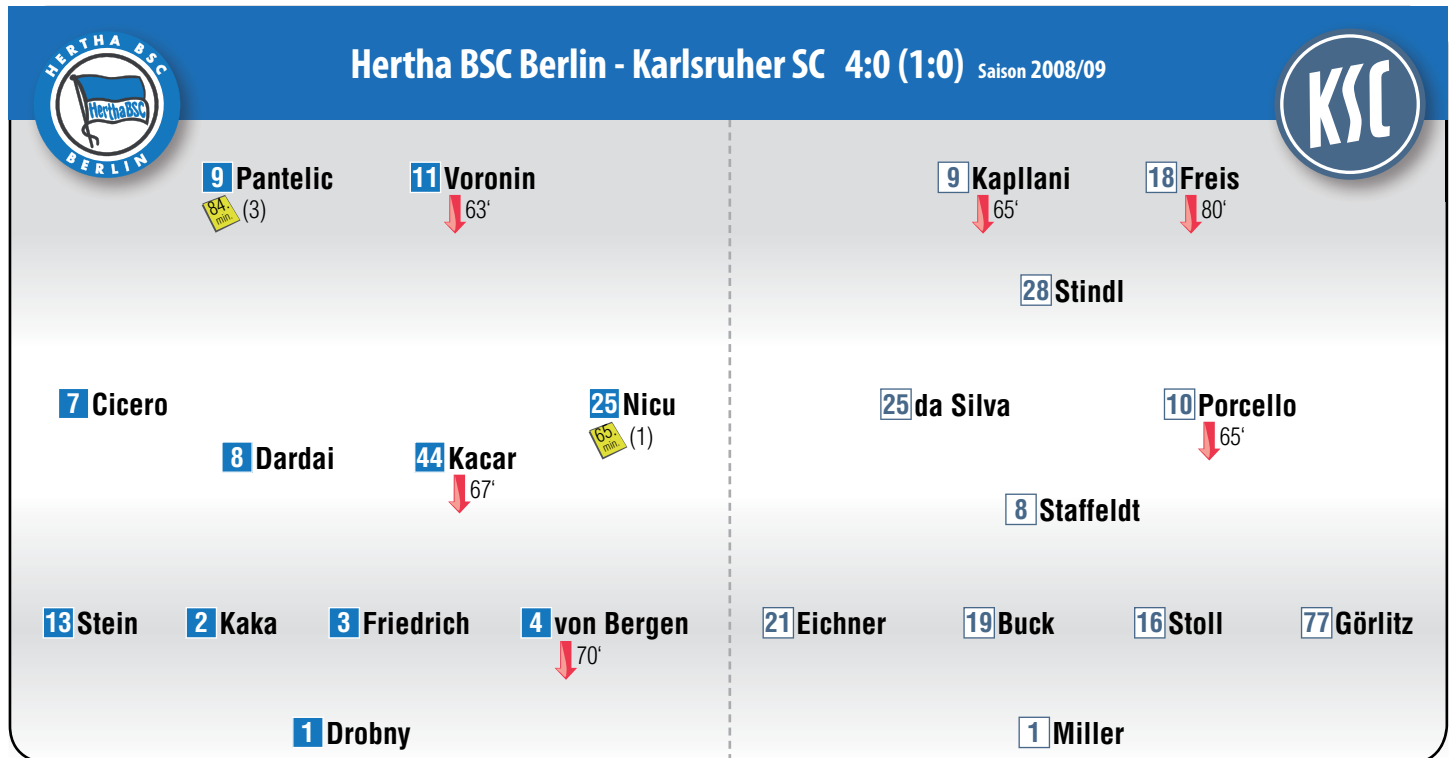

IMPIRE BUNDESLIGA-REPORT 17. Spieltag - Samstag 13.12.2008

Trainer: Favre

Zuschauerzahl: 38 421

Trainer: Becker

63. Min. **Raffael**
67. Min. **Lustenberger**
70. Min. **Domovchiyski**

Tore:
1:0 Nicu (8. Min.)
2:0 Domovchiyski (74. Min.)
3:0 Lustenberger (86. Min.)
4:0 Raffael (88. Min.)

65. Min. **Timm**
65. Min. **Kennedy**
80. Min. **Iashvili**

Schiedsrichter: Babak Rafati (Hannover)

(Zahl) - gelbe Karten in der Saison

KONTAKT

IMPIRE AG
M6nchenerstr. 101 b / Haus 05
85737 Ismaning
Tel: 089/45 225 150
Fax: 089/45 225 290
vertrieb@impire.de