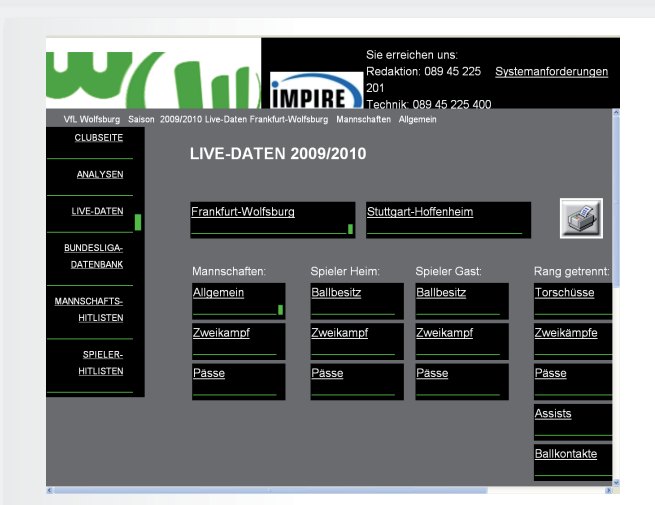

Beispiel zum Club-Intranet

Die Daten werden ab Spielbeginn für das eigene Spiel sowie die letzte Partie des nächsten Gegners aktuell angezeigt. Dies umfasst für beide beteiligten Mannschaften und alle Einzelspieler unter anderem:

Torschüsse, Torschussvorlagen, abgewehrte Torschüsse, Duelle (Boden / Luft), Ballkontakte, lange / kurze Pässe, Flanken, Ecken, Fouls, Abseitsstellungen, Karten und Wechsel sowie folgende Interaktionen zwischen den Einzelspielern:

Zuspiele, Pässe, Torschussvorlagen gegenüber jedem Mit- und Bodenduelle, Kopfballduelle, Fouls gegenüber jedem Gegenspieler.