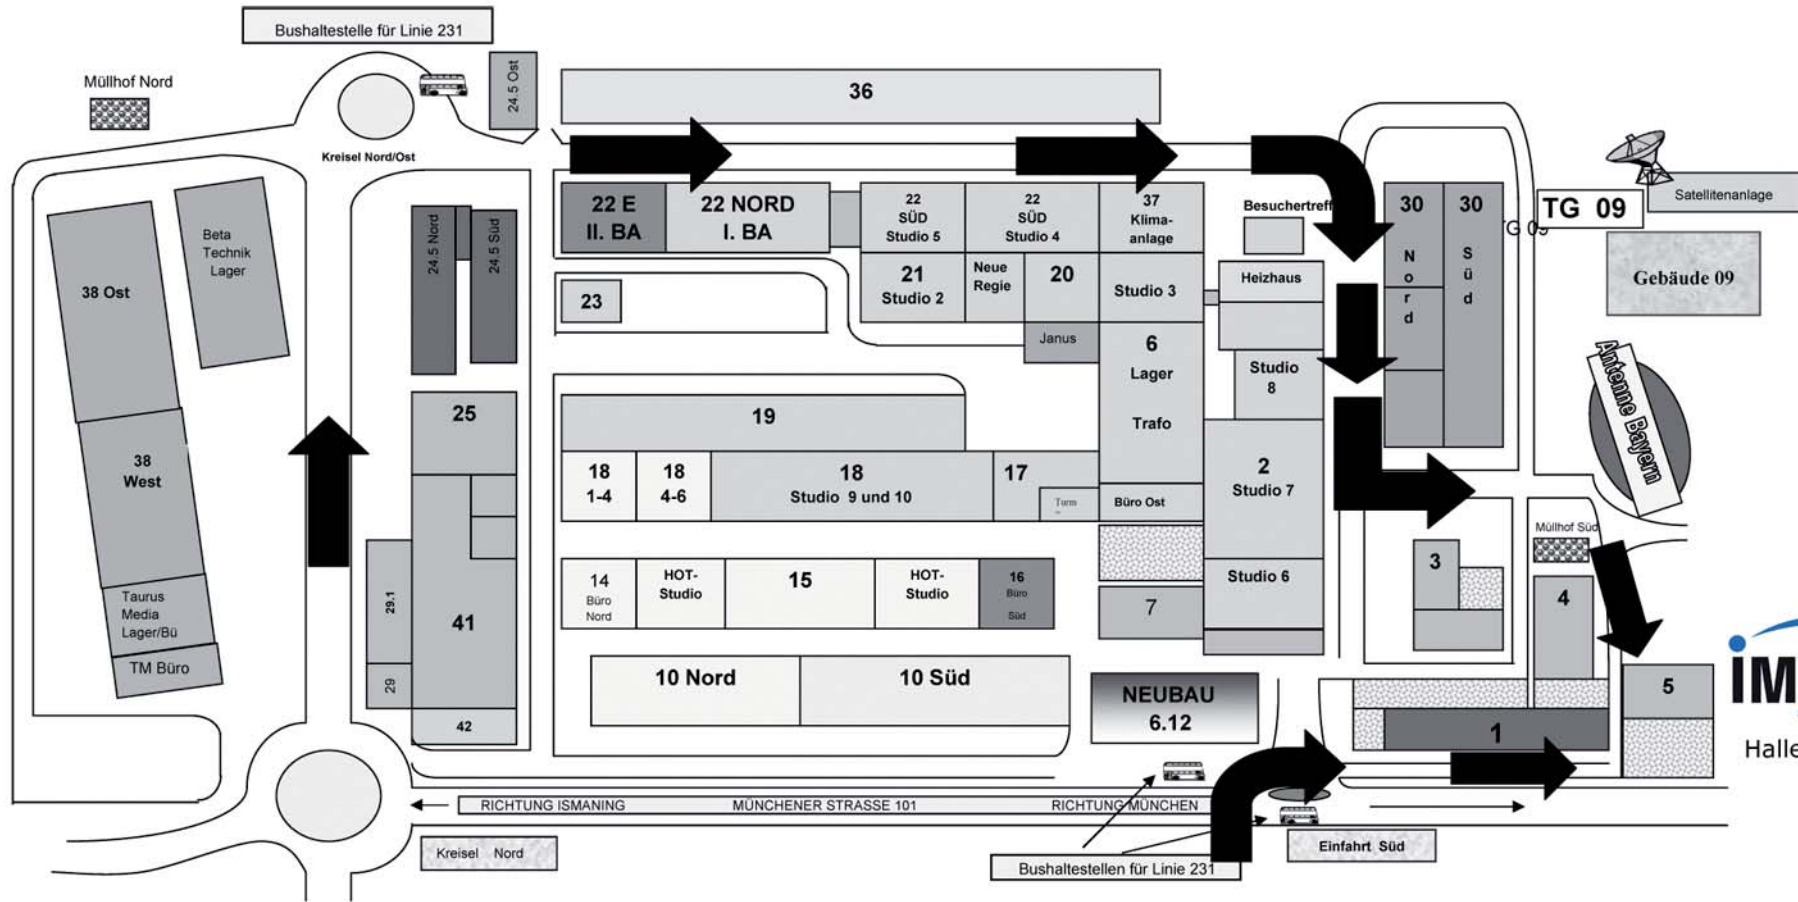

AGROB MEDIEN UND GEWERBEPARK

PlazaMedia	H.O.T. AG	DSF	BetaTechnik	Buena Vista	KERAMUNDO	AGROB
Goldstar TV	PREMIERE WORLD + DSF + JANUS	Taurus	MegaCeram	Verschiedene	Grünflächen	Buslinie 231

AMG PLAN EXCEL.XLS