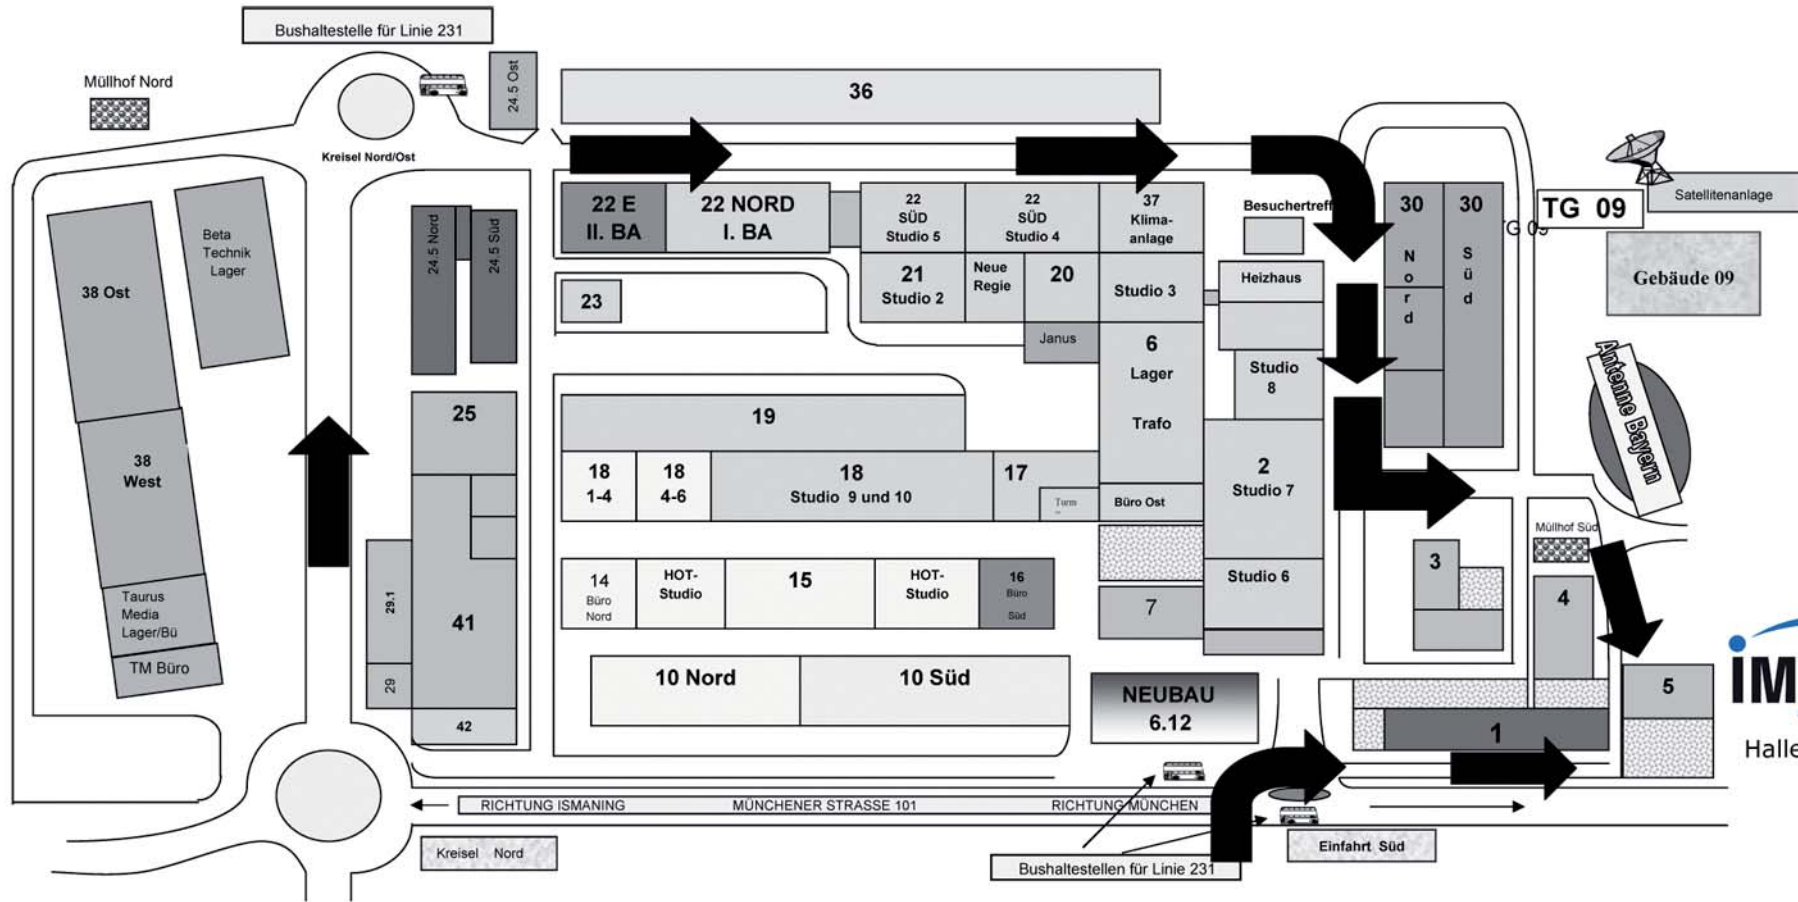

AGROB MEDIEN UND GEWERBEPARK

PlazaMedia	H.O.T. AG	DSF	BetaTechnik	Buena Vista	KERAMUNDO	AGROB
Goldstar TV	PREMIERE WORLD + DSF + JANUS	Taurus	MegaCeram	Verschiedene	Grünflächen	Buslinie 231